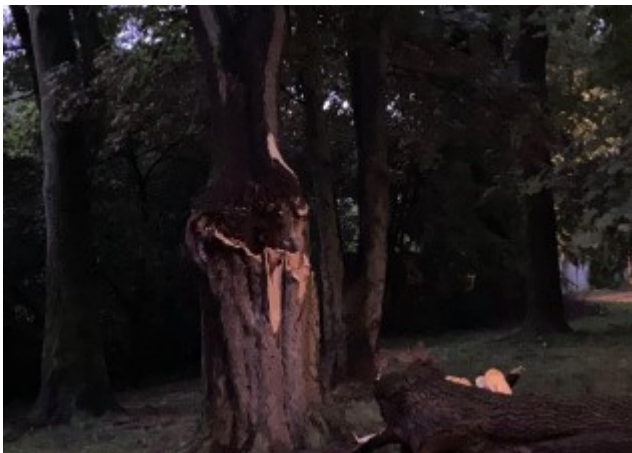

NAD MIASTEM PRZESZŁA GWAŁTOWNA BURZA

Data publikacji: 21/07/2020

Gwałtowne burze i ulewy, które przeszły dzisiaj nad miastem, doprowadziły do uszkodzenia i obalenia drzewa w parku przy ul. Tuwima i Warszawskiej. Odpowiednie służby zajmą się usuwaniem skutków nawałnicy. Prosimy o zachowanie ostrożności.